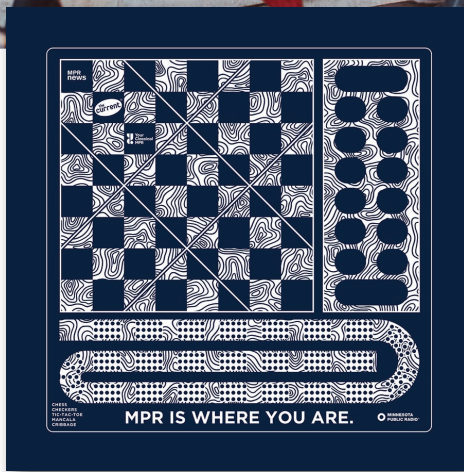

## USA

[LEARN MORE](#)

### 4827 Series 27" x 27" 6 Colors

100 % Cotton

Black  
B27SOL-000001

White  
B27SOL-000012

Natural  
B27SOL-000103

Red  
B27SOL-000199

Royal  
B27SOL-000186

Navy  
B27SOL-000189

**IMPRINT One color only.**

On solids maximum imprint  
area is 23" x 23"