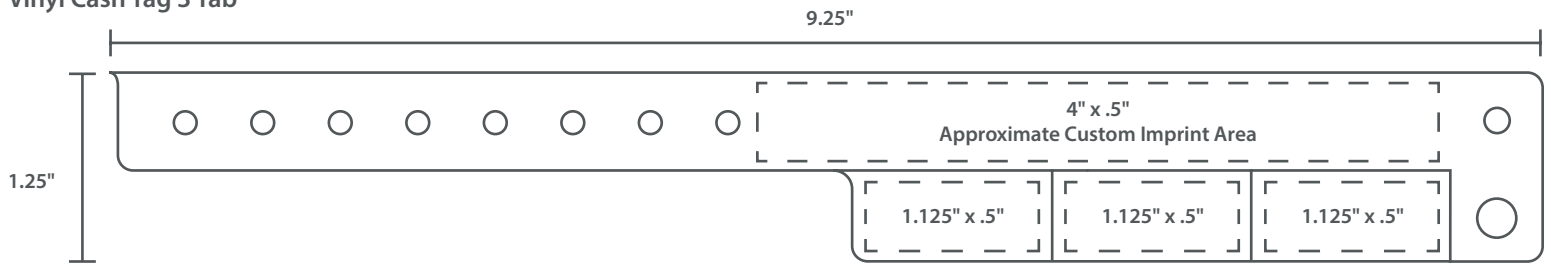

Vinyl Cash Tag 3 Tab