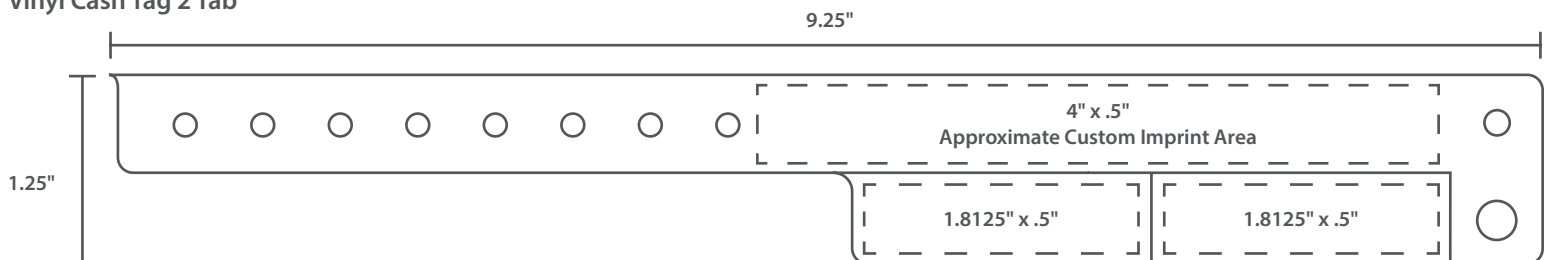

Vinyl Cash Tag 2 Tab