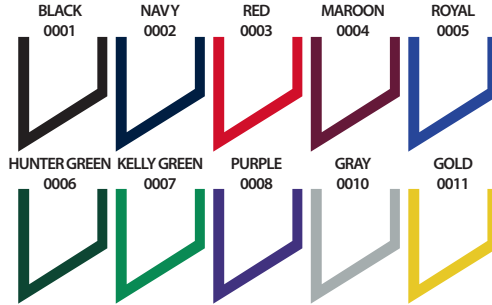

## BINDED EDGES

### WHITE WITH COLORED BINDED EDGE

### SOLID COLOR WITH GOLD BINDED EDGE

## SPECIALTY PATTERNS

**KENTE**  
GSTO-K1701-84

**CAMO**  
GSTO-C1760-84

**SARAPE BLACK**  
GSTO-C1901-84

**SARAPE RED**  
GSTO-S1903-84

**SARAPE WHITE**  
GSTO-S1900-84

**AZTEC BLUE**  
GSTO-AZT023-84

**AZTEC RED/GREEN**  
GSTO-AZT820-84