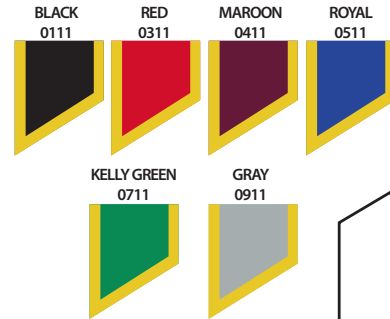

## BINDED EDGES

### WHITE WITH COLORED BINDED EDGE

### SOLID COLOR WITH GOLD BINDED EDGE

## SPECIALTY PATTERNS

**KENTE**  
GSTO-K1701-84

**CAMO**  
GSTO-C1760-84

**SARAPE BLACK**  
GSTO-C1901-84

**SARAPE RED**  
GSTO-S1903-84

**SARAPE WHITE**  
GSTO-S1900-84

**AZTEC BLUE**  
GSTO-AZT023-84

**AZTEC RED/GREEN**  
GSTO-AZT820-84