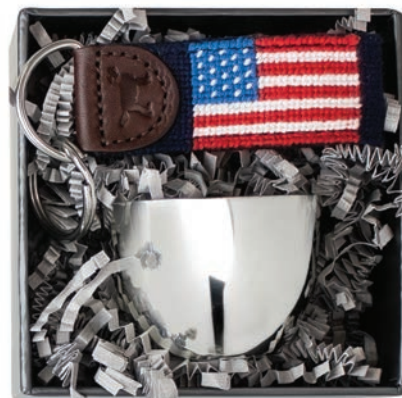

Flag Keepsake Box & Flag Cuff Links (SWS-KBFC)

Jefferson Jigger & Flag Key Fob (SWS-JJFK)

Classic Tray & Flag Key Fob (SWS-CTFK)

Stainless Flag Flask & Flag Key Fob (SWS-SFFK)

Stag Stirrup Cup
3oz. (R32S)
5oz. (RP737S)